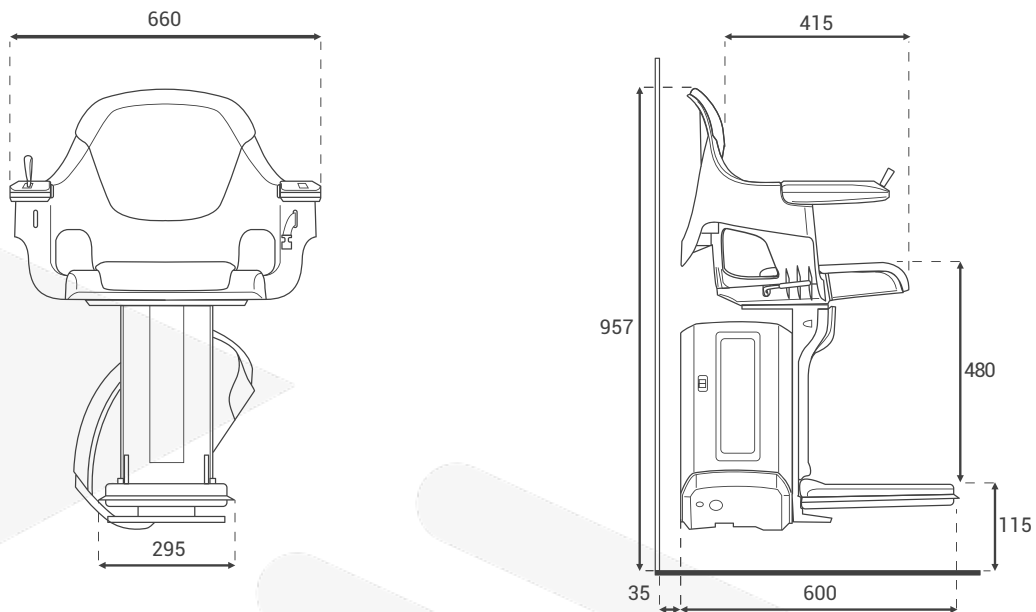

## ABMESSUNGEN

**Dieser Treppenlift ist unabhängig geprüft und entspricht:**

- Maschinenrichtlinie 2006 / 42 / EG und 81-40